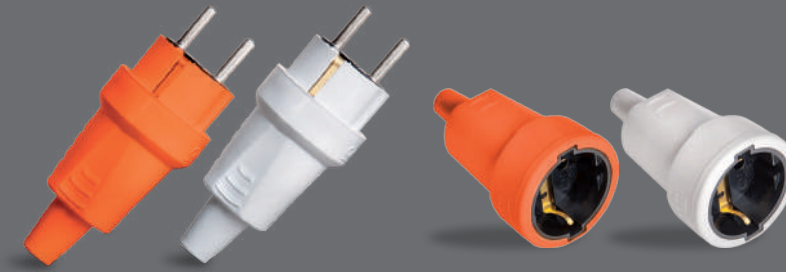

تبدیل ۳ به ۲ آمپر
مدل الگانس و پارمیس
Conversion Plug 3 to 2
Model Elegance & Parmis
16A 250V~2500W

دوشاخه ارت دار غیر قابل تعویض
Irreplaceable Plug with Earthing
16A / 250V~2P+

دوشاخه بدون ارت غیر قابل تعویض
Irreplaceable Plug without Earthing
10A / 250V~2P+

Colors:

دوشاخه صنعتی قابل تعویض تک فاز با مغزی پلی آمید
Electrical Rubber Plug with poliamid Base
16A / 250V~2P+

Colors:

پریر سیار قابل تعویض (مادگی) با مغزی پلی آمیدی
Electrical Rubber Connector with Poliamid Base
16A / 250V~2P+